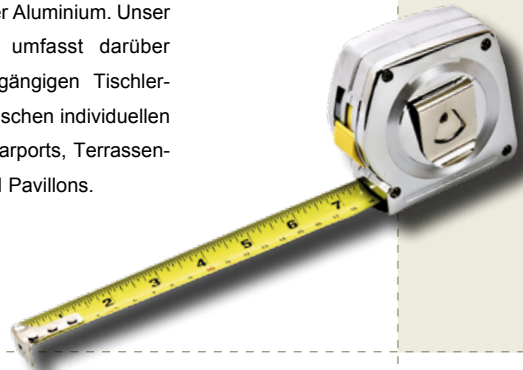

Hochwertig und langlebig

Die Tischlerei Andreas Marwede ist seit 1997 mit Sitz in Hannover-Ricklingen tätig. Spezialisiert haben wir uns auf Fenster und Türen aus Holz, Kunststoff oder Aluminium. Unser Leistungsspektrum umfasst darüber hinaus auch alle gängigen Tischlerarbeiten, vom klassischen individuellen Möbel, bis hin zu Carports, Terrassenüberdachungen und Pavillons.